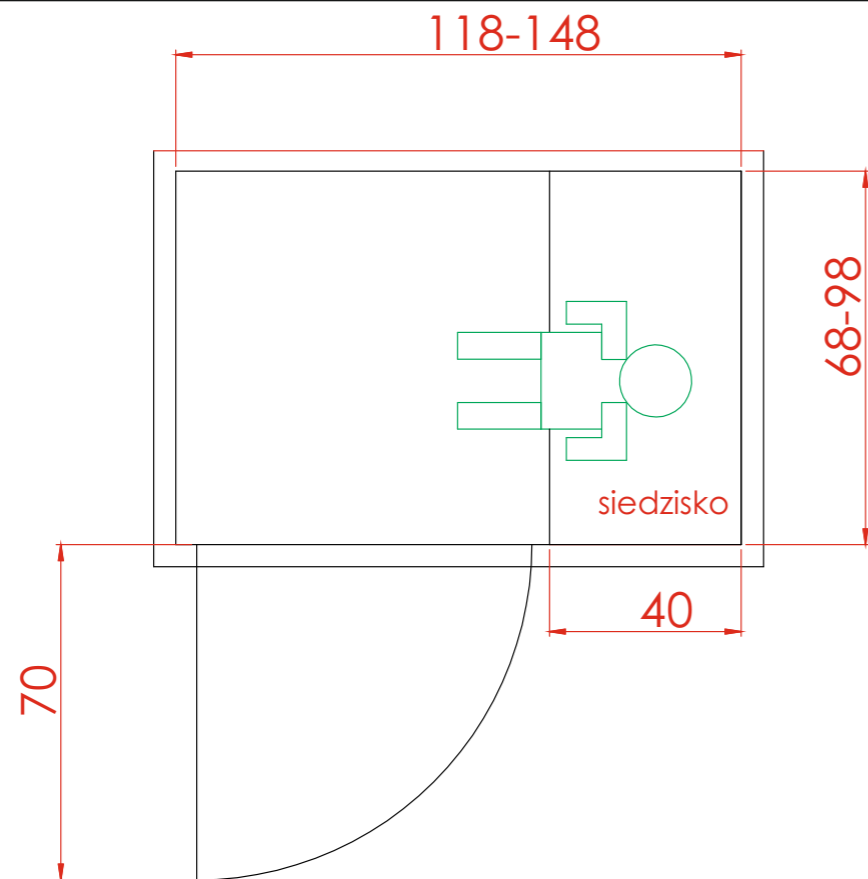

# Karta techniczna łaźni parowej

MODEL: UNO | DOSTĘPNE WARIANTY