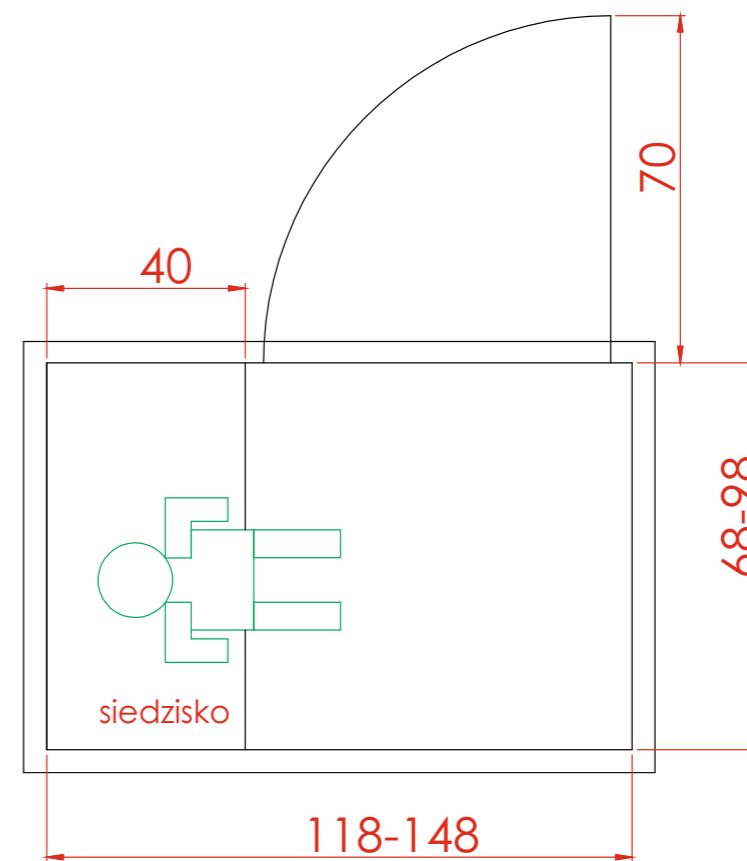

# Karta techniczna łaźni parowej

MODEL: UNO | DOSTĘPNE WARIANTY