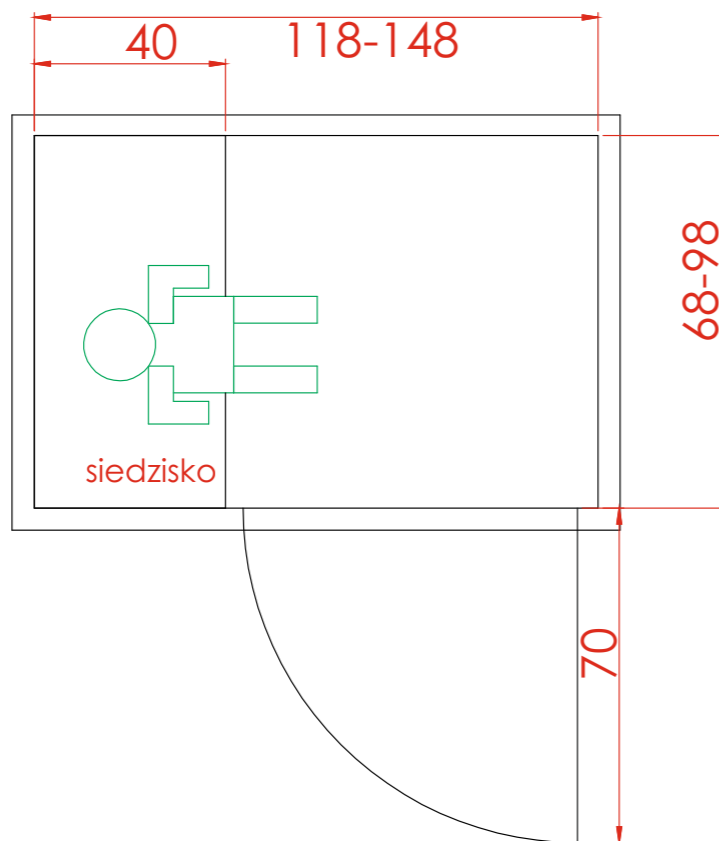

# Karta techniczna łaźni parowej

MODEL: UNO | DOSTĘPNE WARIANTY