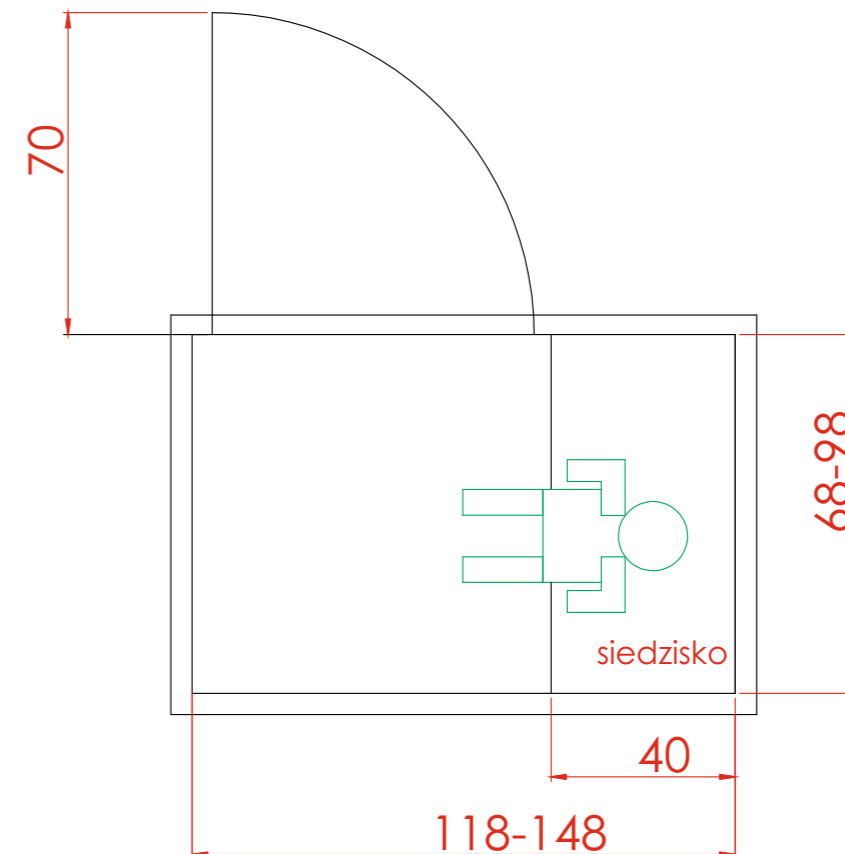

# Karta techniczna łaźni parowej

MODEL: UNO | DOSTĘPNE WARIANTY